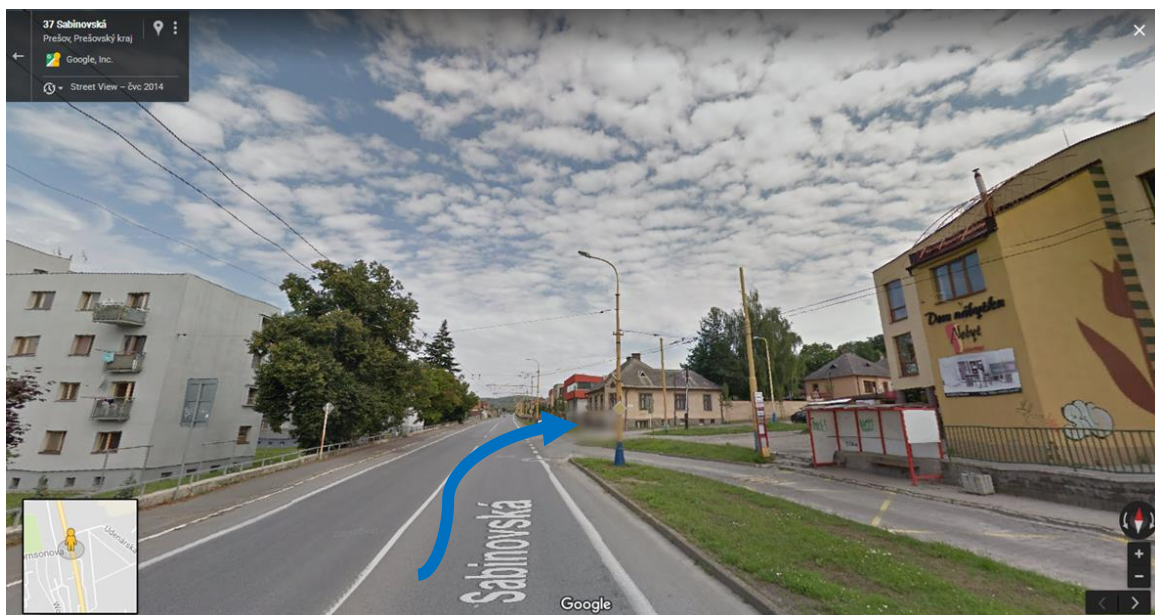

Do navigácie vložte tieto súradnice

49.005439, 21.242557

alebo ul. Veselá

Pri vjazde od Sabinova pokračovať po ulici „Sabinovská“ . Potom odbočíte doľava na „Kotrádova“

Pokračujte stále rovno až prídete pred školu.

Pri vjazde z iných strán pokračujte v jazde smerom na Starú Ľubovňu a na ulici „Sabinovská“ hneď za zastávkou mhd odbočíte doprava na „Kotrádova“

Pokračujte stále rovno až prídete pred školu.